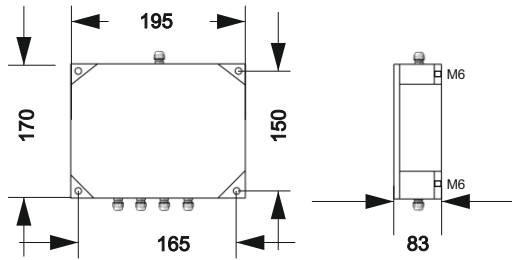

Proiettore di linee per applicazioni multifunzionali
Line projector for multifunctional applications

DELAQQRVB-B

Colore BLU
BLU colour

IK09 IP65

SPECIFICHE / SPECIFICATIONS

Potenza	49w
Power	
Tensione di alimentazione	120 ~ 430VDC / 85 ~ 305VAC / 305 ~ 460vac max
Supply voltage	
Frequenza	47 ~ 440Hz
Frequency	
Materiale	Alluminio anodizzato e acciaio Inox AIS Anodized aluminum and stainless steel AISI
Materials	
Temperatura esercizio	-45°C ~ +65°C
Operating Temperature	
Fattore di potenza	> 0.9
Power factor	
Peso	4,10 Kg
Weight	
Classificazione	Class 2M
Classification	

Misura di proiezione a terra della linea
Line projection measurement

Altezza Height	Lunghezza Lato Lenth one side	Spessore linea Line thickness
mt	mt	cm
6	6,9	7
6,5	7,5	7,2
7	8,1	7,4
7,5	8,7	7,6
8	9,2	7,8
8,5	9,8	8
9	10,4	8,2
9,5	11,0	8,4
10	11,5	8,6
10,5	12,1	8,8
11	12,7	9
11,5	13,3	9,2
12	13,8	9,4
12,5	14,4	9,6
13	15,0	9,8
13,5	15,6	10
14	16,2	10,2

Lunghezza di un lato della proiezione a terra
Length of one side of the projection on the ground

7 + 16 mt

Spessore della linea
Line thickness

7 + 10 cm

DESTREVI_DELAQQRVB_REV012025