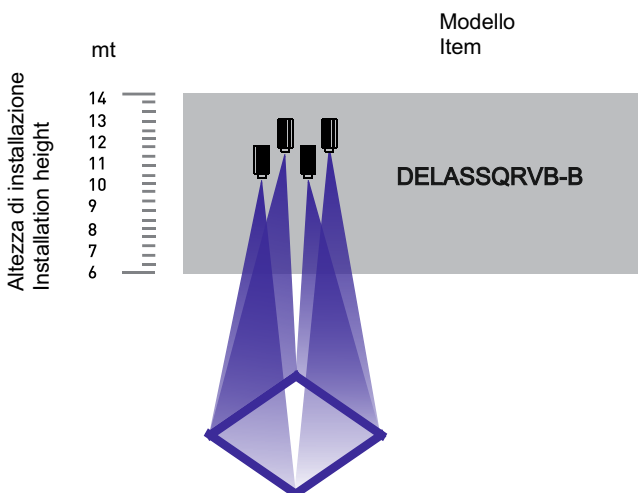

Proiettore di linee per applicazioni multifunzionali
Line projector for multifunctional applications

DELAQQRVB-B

Colore BLU
BLU colour

IK09 IP65

SPECIFICHE / SPECIFICATIONS

Potenza	49w
Power	
Tensione di alimentazione	120 ~ 430VDC / 85 ~ 305VAC / 305 ~ 460vac max
Supply voltage	
Frequenza	47 ~ 440Hz
Frequency	
Materiale	Alluminio anodizzato e acciaio Inox AIS Anodized aluminum and stainless steel AISI
Materials	
Temperatura esercizio	-45°C ~ +65°C
Operating Temperature	
Fattore di potenza	> 0.9
Power factor	
Peso	4,10 Kg
Weight	
Classificazione	Class 2M
Classification	

Misura di proiezione a terra della linea
Line projection measurement

Altezza Height	Lunghezza Lato Lenth one side	Spessore linea Line thickness
mt	mt	cm
6	6,9	7
6,5	7,5	7,2
7	8,1	7,4
7,5	8,7	7,6
8	9,2	7,8
8,5	9,8	8
9	10,4	8,2
9,5	11,0	8,4
10	11,5	8,6
10,5	12,1	8,8
11	12,7	9
11,5	13,3	9,2
12	13,8	9,4
12,5	14,4	9,6
13	15,0	9,8
13,5	15,6	10
14	16,2	10,2

Lunghezza di un lato della proiezione a terra
Length of one side of the projection on the ground

7 + 16 mt

Spessore della linea
Line thickness

7 + 10 cm

DESTREVI_DELAQQRVB_REV012025