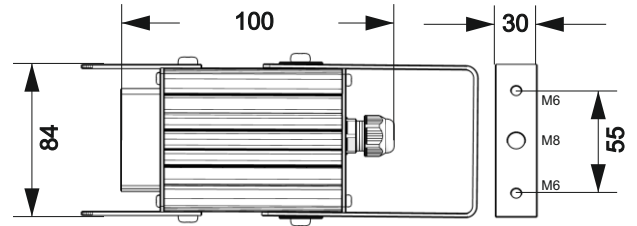

Proiettore di linee per applicazioni multifunzionali
Line projector for multifunctional applications

DELAQQRVB-B

Colore BLU
BLU colour

IK09 IP65

SPECIFICHE / SPECIFICATIONS

Potenza	49w
Power	
Tensione di alimentazione	120 ~ 430VDC / 85 ~ 305VAC / 305 ~ 460vac max
Supply voltage	
Frequenza	47 ~ 440Hz
Frequency	
Materiale	Alluminio anodizzato e acciaio Inox AIS Anodized aluminum and stainless steel AISI
Materials	
Temperatura esercizio	-45°C ~ +65°C
Operating Temperature	
Fattore di potenza	> 0.9
Power factor	
Peso	4,10 Kg
Weight	
Classificazione	Class 2M
Classification	

Misura di proiezione a terra della linea
Line projection measurement

Altezza Height	Lunghezza Lato Lenth one side	Spessore linea Line thickness
mt	mt	cm
6	6,9	7
6,5	7,5	7,2
7	8,1	7,4
7,5	8,7	7,6
8	9,2	7,8
8,5	9,8	8
9	10,4	8,2
9,5	11,0	8,4
10	11,5	8,6
10,5	12,1	8,8
11	12,7	9
11,5	13,3	9,2
12	13,8	9,4
12,5	14,4	9,6
13	15,0	9,8
13,5	15,6	10
14	16,2	10,2

Lunghezza di un lato della proiezione a terra
Length of one side of the projection on the ground

7 + 16 mt

Spessore della linea
Line thickness

7 + 10 cm

DESTREVI_DELAQQRVB_REV012025