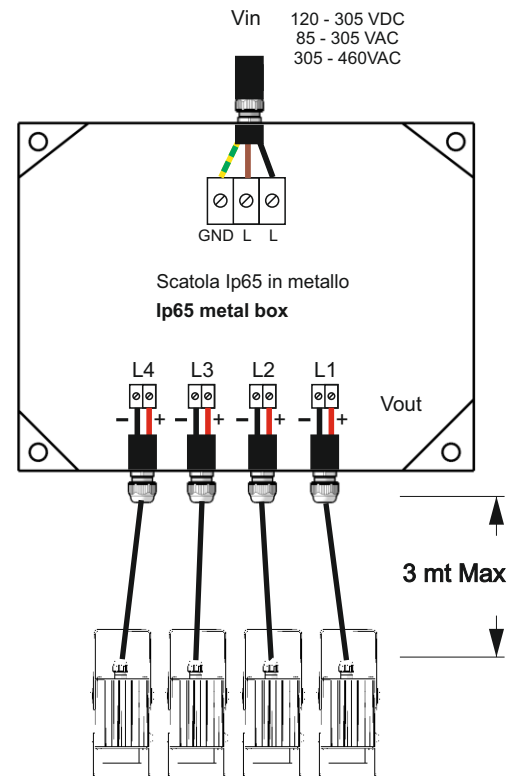

Proiettore di linee per applicazioni multifunzionali
Line projector for multifunctional applications

DELAQQRVB-B

Colore BLU
BLU colour

IK09 IP65

SPECIFICHE / SPECIFICATIONS

Potenza	49w
Power	
Tensione di alimentazione	120 ~ 430VDC / 85 ~ 305VAC / 305 ~ 460vac max
Supply voltage	
Frequenza	47 ~ 440Hz
Frequency	
Materiale	Alluminio anodizzato e acciaio Inox AIS Anodized aluminum and stainless steel AISI
Materials	
Temperatura esercizio	-45°C ~ +65°C
Operating Temperature	
Fattore di potenza	> 0.9
Power factor	
Peso	4,10 Kg
Weight	
Classificazione	Class 2M
Classification	

Misura di proiezione a terra della linea
Line projection measurement

Altezza Height	Lunghezza Lato Lenth one side	Spessore linea Line thickness
mt	mt	cm
6	6,9	7
6,5	7,5	7,2
7	8,1	7,4
7,5	8,7	7,6
8	9,2	7,8
8,5	9,8	8
9	10,4	8,2
9,5	11,0	8,4
10	11,5	8,6
10,5	12,1	8,8
11	12,7	9
11,5	13,3	9,2
12	13,8	9,4
12,5	14,4	9,6
13	15,0	9,8
13,5	15,6	10
14	16,2	10,2

Lunghezza di un lato della proiezione a terra
Length of one side of the projection on the ground

7 + 16 mt

Spessore della linea
Line thickness

7 + 10 cm

DESTREVI_DELAQQRVB_REV012025